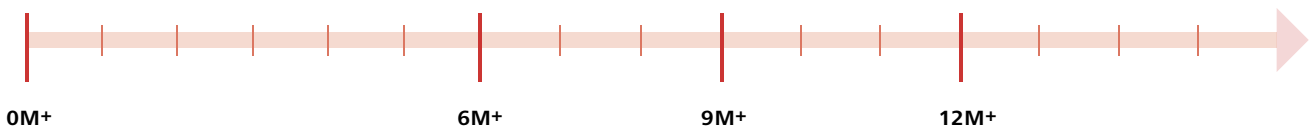

Weithals-Kirschsauger

Weithals-Sauger varia 3·2·1®

Weithals-Schnablsauger

Aufsatz Tropfstopschnabelflasche

Aufsatz Strohhalmflasche

Aufsatz Aktivflasche