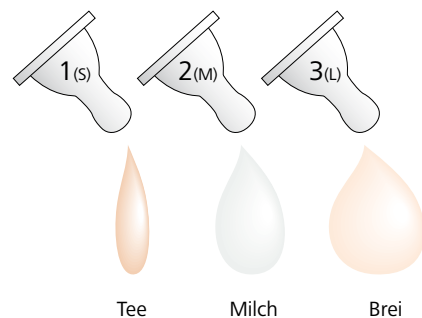

Durchflussmengen für bibi Sauger