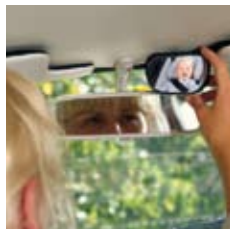

– Autokontrollspiegel

Ermöglicht den Sichtkontakt mit dem Baby auf dem Rücksitz.

Art. 04.615-999