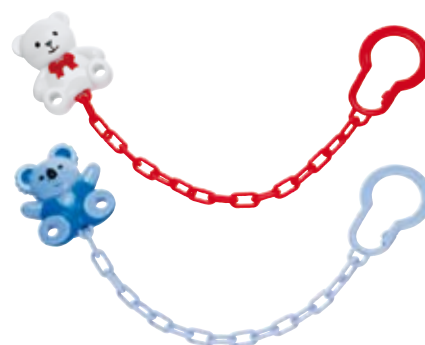

– **Bär**
– **Koala**
Assortiert.
Art. 04.815-999