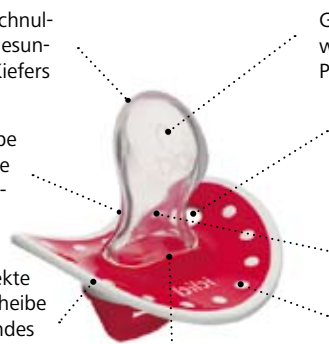

Latexschnuller mit Ring
für den Tag

Latexschnuller ohne Ring
für die Nacht

Bewährte bibi Qualität – auch in Latex

Latex ist ein hochwertiges Naturmaterial welches sich durch grosse Zug- und Reissfestigkeit, hohe Elastizität und eine überdurchschnittliche Flexibilität auszeichnet.

Bei der Erstverwendung eines Latex-Produkts ist das Baby genau zu beobachten, da Naturkautschuk Allergien hervorrufen kann.

Latexschnuller in Dentalform

Erhältlich in zwei Grössen
– 0–11 Monate
– ab 12. Monat

Hohe Funktionalität

Die Dentalform der Schnullerspitze fördert die gesunde Entwicklung des Kiefers und des Gaumens.

Hier liegt die Oberlippe fest an und fördert die Bewegung des Unterkiefers.

Die anatomisch perfekte Form der Schnullerscheibe ist dem Mund des Kindes angepasst, so dass ein genügender Abstand zur Nase gegeben ist, was mögliche Unfallrisiken reduziert.

Bei der Verwendung einer Schnullerspitze in Dentalform wird die gesunde Entwicklung des Kiefers und Gaumens gefördert. Die kiefergerechte Schnullerspitze ist optimal der kindlichen Mundhöhle angepasst und kräftigt die Zungenmuskulatur. Nach dem Vorbild der Natur ist die bibi Dentalform der Brustwarze in Stillfunktion weitgehend nachempfunden und sorgt für ein natürliches Sauggefühl.